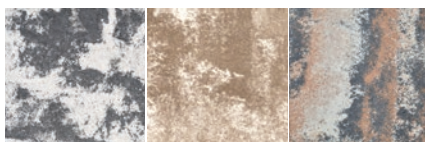

BÍLÁ

BÉŽOVÁ

ČERNÁ

Rozměry: 49,7 × 49,7 × 5

 EXCELENT
 ČERNÁ

TRYSKANÁ DLAŽBA SLATE 60/30/4, BÍLÁ, BÉŽOVÁ, ČERNÁ

BÍLÁ

BÉŽOVÁ

ČERNÁ

Rozměry: 59,7 × 29,7 × 4

PLOŠNÁ DLAŽBA VYMÝVANÁ 50/50/5, GALAXY, ELEGANCE, ESENCE

GALAXY

ELEGANCE

ESENCE

Rozměry: 50 × 50 × 5

 DLAŽDICE VULCANO,
 DEKORAČNÍ KOSTKA
 ESENCE

BROŽ LUGANO I. 40/40/5, ČERNO-BÍLÁ, LATTE, ACHÁT

ČERNO-BÍLÁ

LATTE

ACHÁT

Rozměry: 40 × 40 × 5

 BROŽ LUGANO I.
 MUŠLOVÁ

 Na Vaši návštěvu se budeme těšit v naší vzorkovně na této adrese: **Beton Brož, Dědina 484, 683 54 Otovice.**
 Výstavní plocha je přístupná 24 hodin denně, 7 dní v týdnu.