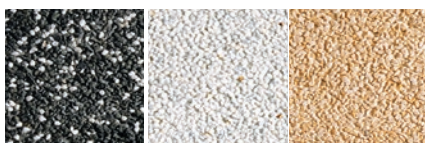

DLAŽBA PLOŠNÁ HLADKÁ - STANDARD:

Rozměry: 50 × 50 × 5

 DLAŽDICE
 ČERVENÁ

 Pro klientské změny máme v sortimentu plošných dlažeb **široký sortiment**, pro příklad uvádíme:

TRYSKANÁ DLAŽBA EXCELENT 50/50/5, BÍLÁ, BÉŽOVÁ, ČERNÁ

BÍLÁ

BÉŽOVÁ

ČERNÁ

Rozměry: 49,7 × 49,7 × 5

 EXCELENT
 ČERNÁ

TRYSKANÁ DLAŽBA SLATE 60/30/4, BÍLÁ, BÉŽOVÁ, ČERNÁ

BÍLÁ

BÉŽOVÁ

ČERNÁ

Rozměry: 59,7 × 29,7 × 4

PLOŠNÁ DLAŽBA VYMÝVANÁ 50/50/5, GALAXY, ELEGANCE, ESENCE

GALAXY

ELEGANCE

ESENCE

Rozměry: 50 × 50 × 5

 DLAŽDICE VULCANO,
 DEKORAČNÍ KOSTKA
 ESENCE

BROŽ LUGANO I. 40/40/5, ČERNO-BÍLÁ, LATTE, ACHÁT

ČERNO-BÍLÁ

LATTE

ACHÁT

Rozměry: 40 × 40 × 5

 BROŽ LUGANO I.
 MUŠLOVÁ

 Na Vaši návštěvu se budeme těšit v naší vzorkovně na této adrese: **Beton Brož, Dědina 484, 683 54 Otovice.**
 Výstavní plocha je přístupná 24 hodin denně, 7 dní v týdnu.