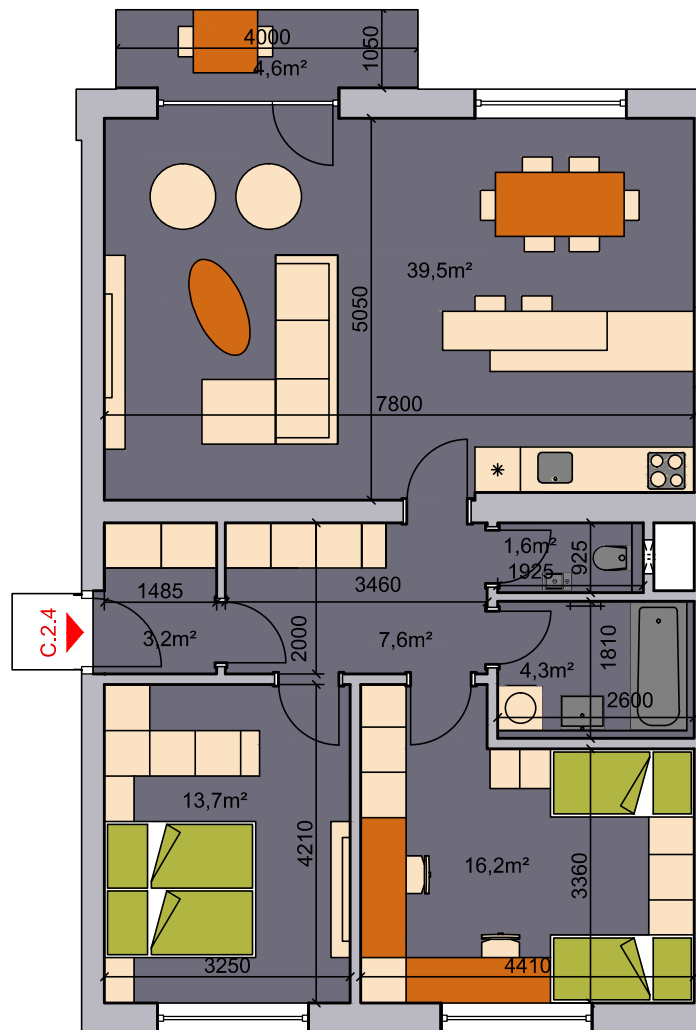

UNISTAV

BYTOVÝ DŮM BUČOVICE

2.NP.

3+kk

byť C.2.4

plocha bytu: 86,1m²

86,1m²

balkón: 4,6m²

4,6m²

sklepní kóje: 3,9m²

3,9m²

2.NP