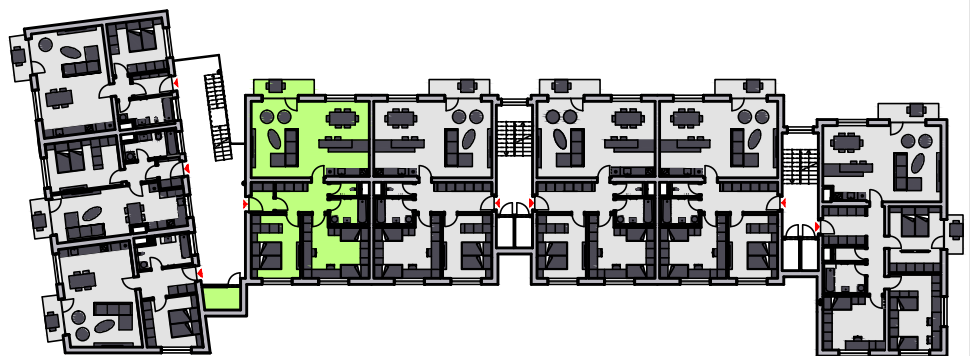

UNISTAV

BYTOVÝ DŮM BUČOVICE

2.NP.

3+kk

byť C.2.4

plocha bytu: 86,1m²

86,1m²

balkón: 4,6m²

4,6m²

sklepní kóje: 3,9m²

3,9m²

2.NP