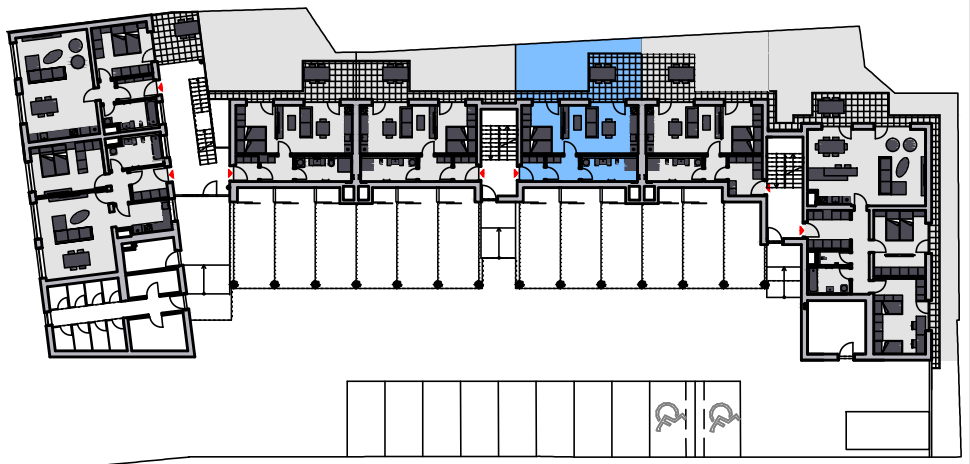

UNISTAV

BYTOVÝ DŮM BUČOVICE

1.NP.

1+kk

byť B.1.2

plocha bytu:

38,5m²

předzahrádka:

23,0m²

1.NP