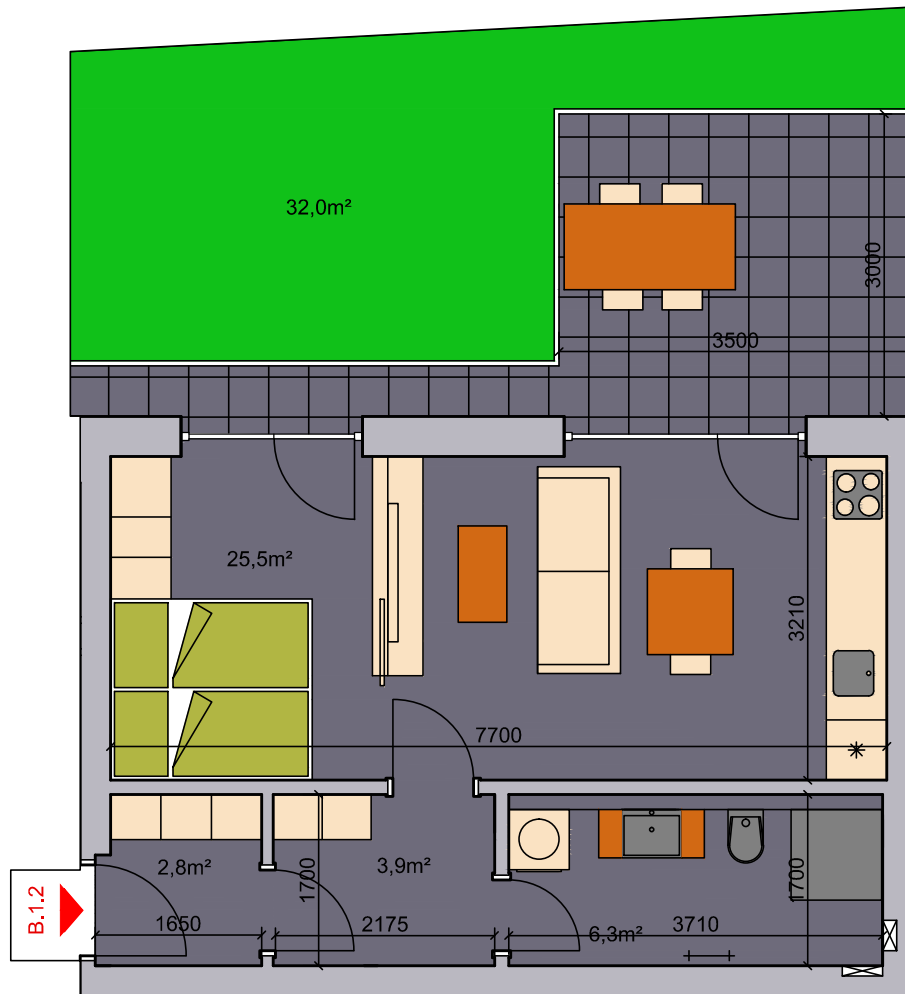

UNISTAV

BYTOVÝ DŮM BUČOVICE

1.NP.

1+kk

byť B.1.2

plocha bytu:

38,5m²

předzahrádka:

23,0m²

1.NP