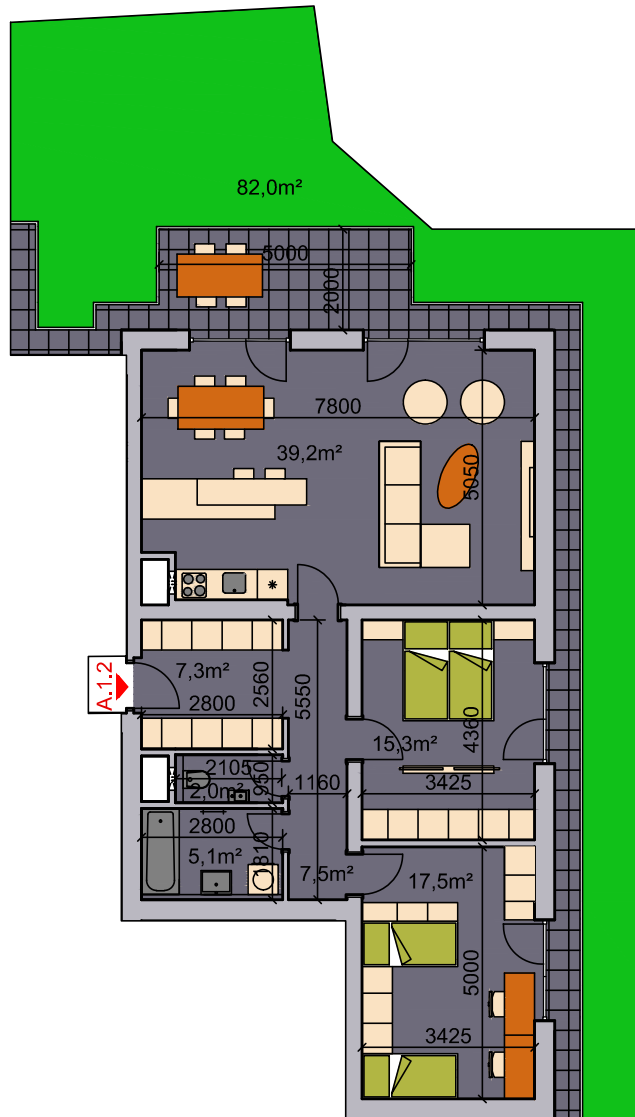

UNISTAV

BYTOVÝ DŮM BUČOVICE

1.NP.

3+kk

byť A.1.2

plocha bytu:

93,9m²

předzahrádka:

82,0m²

1.NP